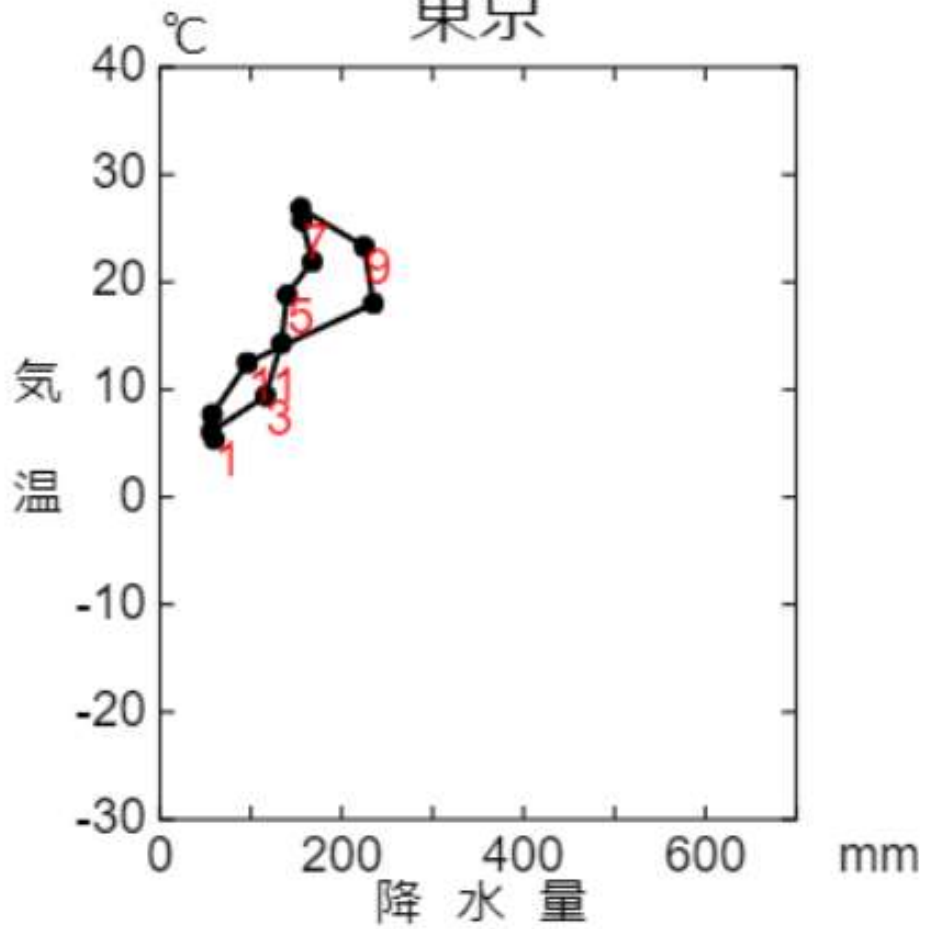

## サンパウロ

平均気温	23.6	25.6	22.4	24.2	20.3	17.5	18.6	18.3	21.0	21.8	22.8	24.1
最高気温	32.2	33.4	30.4	29.0	28.4	26.6	28.9	32.6	33.9	34.6	33.8	32.2
最低気温	15.2	17.0	14.2	13.0	9.7	2.0	0.8	4.9	10.3	12.4	12.2	15.6
降水量	232.3	231.3	167.5	71.0	75.8	55.4	43.5	47.2	72.4	125.6	143.0	197.7

# 東京

年平均気温:15.8°C 年降水量:1598.2mm