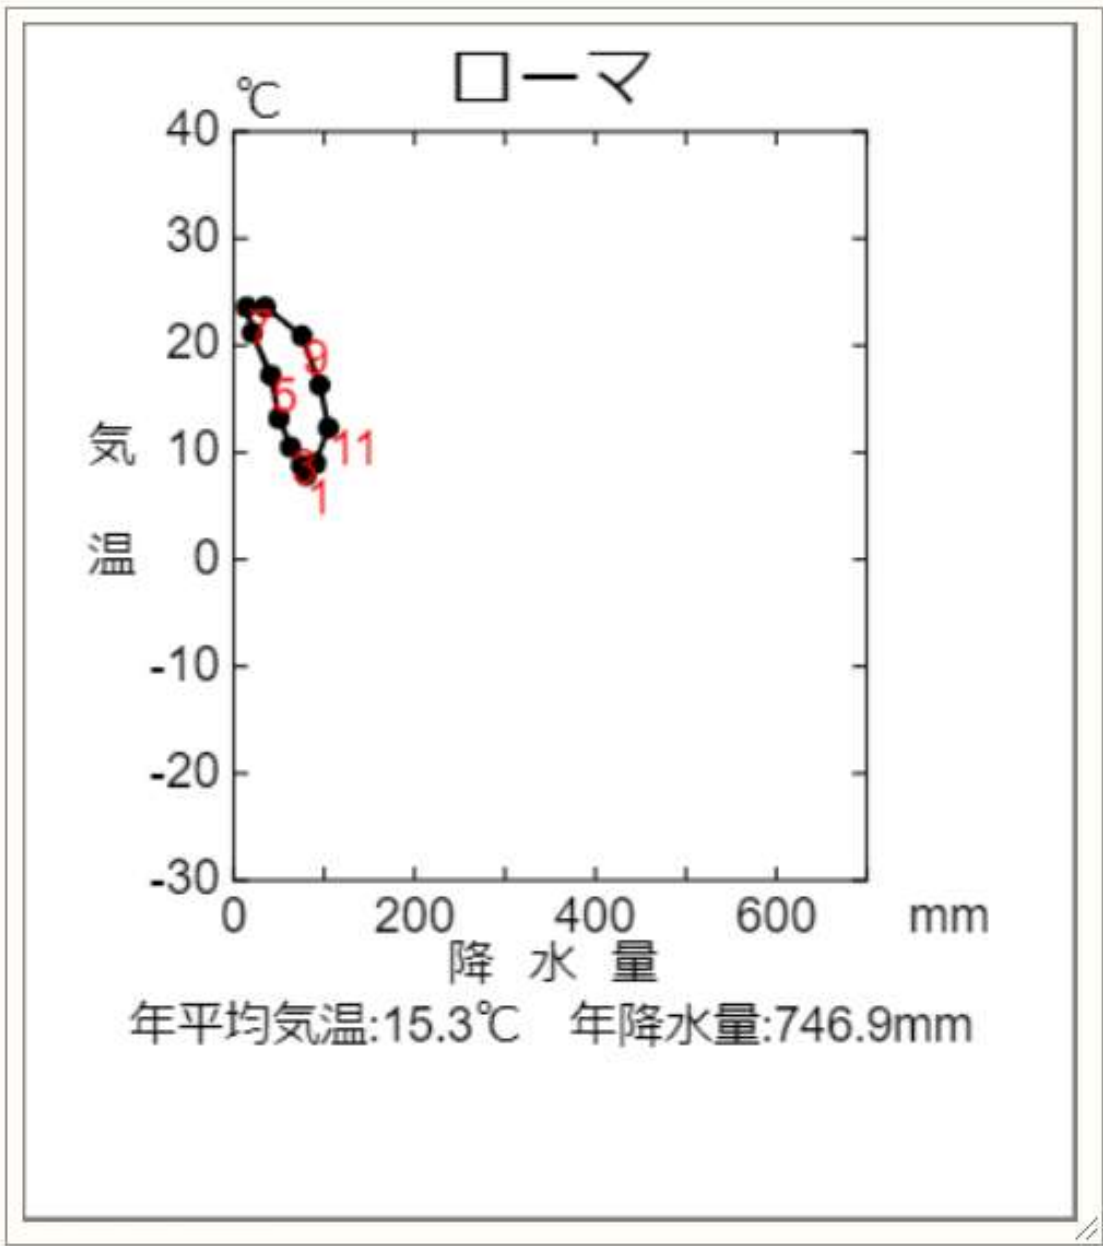

## サンパウロ

平均気温	23.6	25.6	22.4	24.2	20.3	17.5	18.6	18.3	21.0	21.8	22.8	24.1
最高気温	32.2	33.4	30.4	29.0	28.4	26.6	28.9	32.6	33.9	34.6	33.8	32.2
最低気温	15.2	17.0	14.2	13.0	9.7	2.0	0.8	4.9	10.3	12.4	12.2	15.6
降水量	232.3	231.3	167.5	71.0	75.8	55.4	43.5	47.2	72.4	125.6	143.0	197.7

# 東京

年平均気温:15.8°C 年降水量:1598.2mm